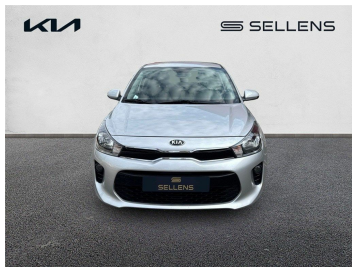

Kia Rio 1.2L MPI 84 CH ISG Urban Edition

11 990 €

Sommaire

Immatriculation	FQ978PR
Mise en Circulation	2020
Type de carburant	Essence sans plomb
Tranche de taxe	N/A
Couleur	GRIS CLAIR
Cylindrée	1,2 l
Garniture Intérieure	ASSORTI
Consommation	N/A